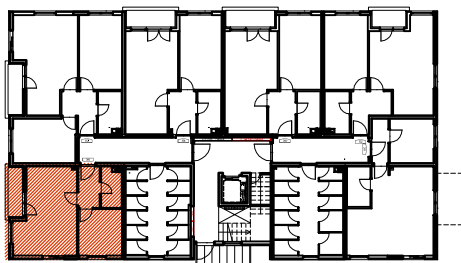

**STAN: 006**

POZICIJA STANA NA TLOCRTU

Etaža: prizemlje  
 Površina: 49.13 m<sup>2</sup>  
 Broj soba: 2  
 Orientacija: J-I

01	ul. prostor	3.74 m <sup>2</sup>
02	dnev.borav.+blag.	16.10 m <sup>2</sup>
03	kuhinja	5.44 m <sup>2</sup>
04	soba	8.82 m <sup>2</sup>
05	kupaonica	3.41 m <sup>2</sup>
UKUPNO ZATVORENO		37.51 m <sup>2</sup>
06	loggia 3.95x0.75	2.96 m <sup>2</sup>
UKUPNO STAN		40.47 m <sup>2</sup>
6	spremiste 1.36x0.75	1.02 m <sup>2</sup>
PM6	parkirališno mjesto	2.88 m <sup>2</sup>
V3	vrt	4.76 m <sup>2</sup>
SVEUKUPNO		49.13 m <sup>2</sup>