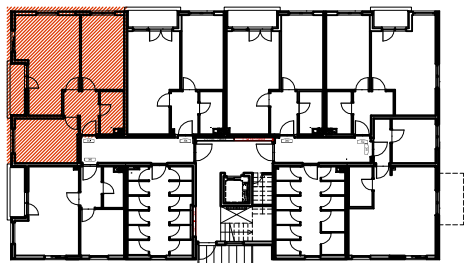

STAN: 005

POZICIJA STANA NA TLOCRTU

Etaža: prizemlje
 Površina: 65.98 m²
 Broj soba: 3
 Orientacija: Z-J

01	ul. prostor	5.14 m ²
02	dnev.borav.+blag.	17.93 m ²
03	kuhinja	5.17 m ²
04	soba	13.94 m ²
05	soba	12.21 m ²
06	kupaonica	4.20 m ²
UKUPNO ZATVORENO		58.59 m ²
07	loggia 4.06x0.75	3.05 m ²
UKUPNO STAN		61.64 m ²
5	spremiste 1.30x0.75	0.98 m ²
V2	vrt	3.36 m ²
SVEUKUPNO		65.98 m ²