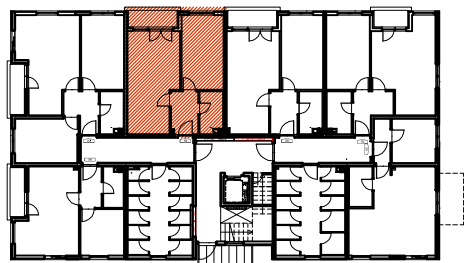

STAN: 004

POZICIJA STANA NA TLOCRTU

Etaža: prizemlje
 Površina: 52.94 m²
 Broj soba: 2
 Orientacija: Z

01	ul. prostor	4.96 m ²
02	dnev.borav.+blag.	16.64 m ²
03	kuhinja	4.88 m ²
04	soba	13.87 m ²
05	kupaonica	4.16 m ²
UKUPNO ZATVORENO		44.51 m ²
06	loggia 3.53x0.75	2.65 m ²
UKUPNO STAN		47.16 m ²
4	spremiste 1.30x0.75	0.98 m ²
PM24	parkirališno mjesto	4.80 m ²
SVEUKUPNO		52.94 m ²