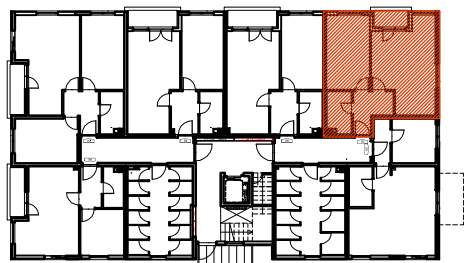

**STAN: 002**

POZICIJA STANA NA TLOCRTU

Etaža: prizemlje  
 Površina: 52.70 m<sup>2</sup>  
 Broj soba: 3  
 Orientacija: S-Z

01	ul. prostor	5.60 m <sup>2</sup>
02	dnev.borav.+blag.	18.00 m <sup>2</sup>
03	kuhinja	4.55 m <sup>2</sup>
04	soba	14.30 m <sup>2</sup>
05	kupaonica	4.54 m <sup>2</sup>
UKUPNO ZATVORENO		46.99 m <sup>2</sup>
06	loggia 2.46x0.75	1.85 m <sup>2</sup>
UKUPNO STAN		48.84 m <sup>2</sup>
2	spremiste 1.30x0.75	0.98 m <sup>2</sup>
PM18	parkirališno mjesto	2.88 m <sup>2</sup>
SVEUKUPNO		52.70 m <sup>2</sup>