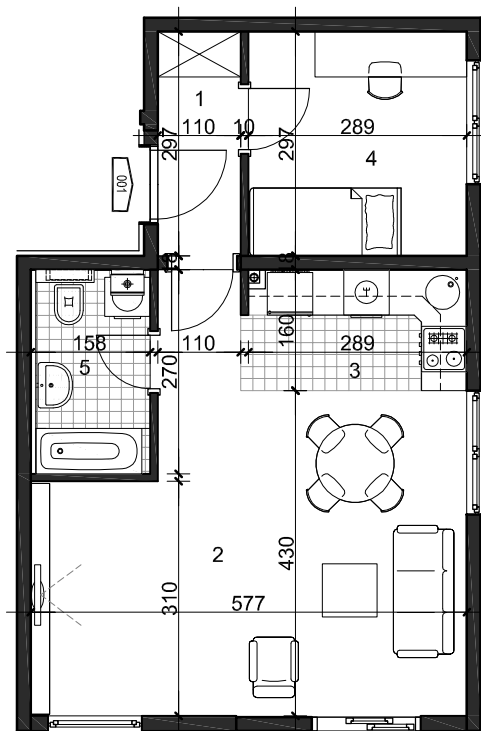

**STAN: 001**

POZICIJA STANA NA TLOCRTU

Etaža: prizemlje  
 Površina: 52.36 m<sup>2</sup>  
 Broj soba: 1  
 Orientacija: S-I

01	ul. prostor	3.18 m <sup>2</sup>
02	dnev.borav.+blag.	24.41 m <sup>2</sup>
03	kuhinja	4.65 m <sup>2</sup>
04	soba	8.52 m <sup>2</sup>
05	kupaonica	4.00 m <sup>2</sup>
UKUPNO STAN		44.76 m <sup>2</sup>
1	spremište 1.31x0.75	0.98 m <sup>2</sup>
PM11	parkirališno mjesto	2.88 m <sup>2</sup>
V1	vt	3.74 m <sup>2</sup>
SVEUKUPNO		52.36 m <sup>2</sup>

0 0,5 1 2 4m  
 MJ 1:100