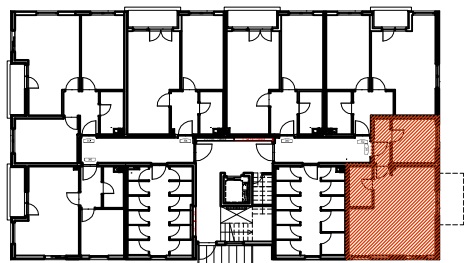

**STAN: 001**

POZICIJA STANA NA TLOCRTU

Etaža: prizemlje  
 Površina: 52.36 m<sup>2</sup>  
 Broj soba: 1  
 Orientacija: S-I

01	ul. prostor	3.18 m <sup>2</sup>
02	dnev.borav.+blag.	24.41 m <sup>2</sup>
03	kuhinja	4.65 m <sup>2</sup>
04	soba	8.52 m <sup>2</sup>
05	kupaonica	4.00 m <sup>2</sup>
UKUPNO STAN		44.76 m <sup>2</sup>
1	spremište 1.31x0.75	0.98 m <sup>2</sup>
PM11	parkirališno mjesto	2.88 m <sup>2</sup>
V1	vt	3.74 m <sup>2</sup>
SVEUKUPNO		52.36 m <sup>2</sup>

0 0,5 1 2 4m  
 MJ 1:100