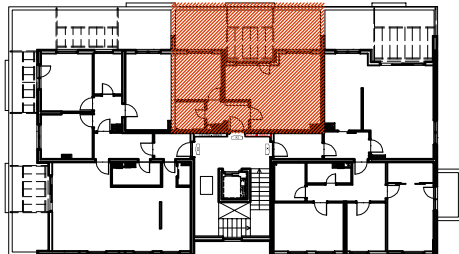

STAN: 302

POZICIJA STANA NA TLOCRTU

Etaža: 3. kat
 Površina: 53.98 m²
 Broj soba: 2
 Orientacija: Z

302	01	ul. prostor	4.64 m ²
	02	dnev.borav.+blag.	20.96 m ²
	03	kuhinja	4.77 m ²
	04	soba	9.55 m ²
	05	kupaonica	3.44 m ²
	UKUPNO ZATVORENO		43.36 m ²
	06	terasa 27.33x0.25	6.83 m ²
	UKUPNO STAN		50.19 m ²
	21	spremiste 1.21x0.75	0.91 m ²
	PM10	parkirališno mjesto	2.88 m ²
SVEUKUPNO		53.98 m ²	