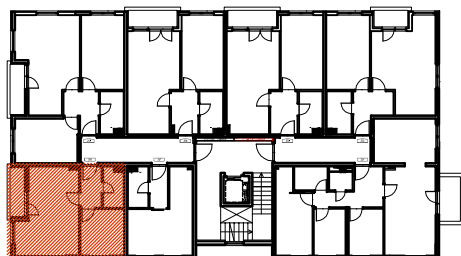

**STAN: 206**

POZICIJA STANA NA TLOCRTU

Etaža: 2. kat  
 Površina: 44.38 m<sup>2</sup>  
 Broj soba: 2  
 Orientacija: J-I

206	01	ul. prostor	3.75 m <sup>2</sup>
	02	dnev.borav.+blag.	16.17 m <sup>2</sup>
	03	kuhinja	5.48 m <sup>2</sup>
	04	soba	8.82 m <sup>2</sup>
	05	kupaonica	3.32 m <sup>2</sup>
	UKUPNO ZATVORENO		37.54 m <sup>2</sup>
	06	loggia 3.93x0.75	2.95 m <sup>2</sup>
	UKUPNO STAN		40.49 m <sup>2</sup>
	19	spremiste 1.35x0.75	1.01 m <sup>2</sup>
	PM3	parkirališno mjesto	2.88 m <sup>2</sup>
SVEUKUPNO		44.38 m <sup>2</sup>	