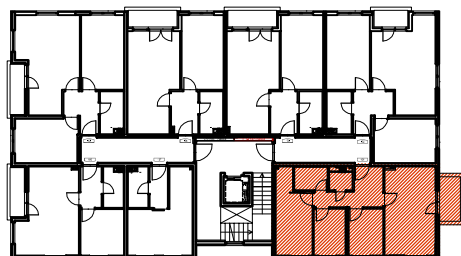

STAN: 101

POZICIJA STANA NA TLOCRTU

Etaža: 1. kat
 Površina: 64.55 m²
 Broj soba: 3.5
 Orientacija: S-I

01	ul. prostor	7.99 m ²
02	dnev.borav.+blag.	13.80 m ²
03	kuhinja	5.96 m ²
04	soba	11.80 m ²
05	soba	6.43 m ²
06	soba	7.08 m ²
07	kupaonica	3.37 m ²
08	wc	2.08 m ²
UKUPNO ZATVORENO		58.51 m ²
09	balkon 4.17x0.50	2.09 m ²
UKUPNO STAN		60.60 m ²
7	spremiste 1.42x0.75	1.07 m ²
PM7	parkirališno mjesto	2.88 m ²
SVEUKUPNO		64.55 m ²